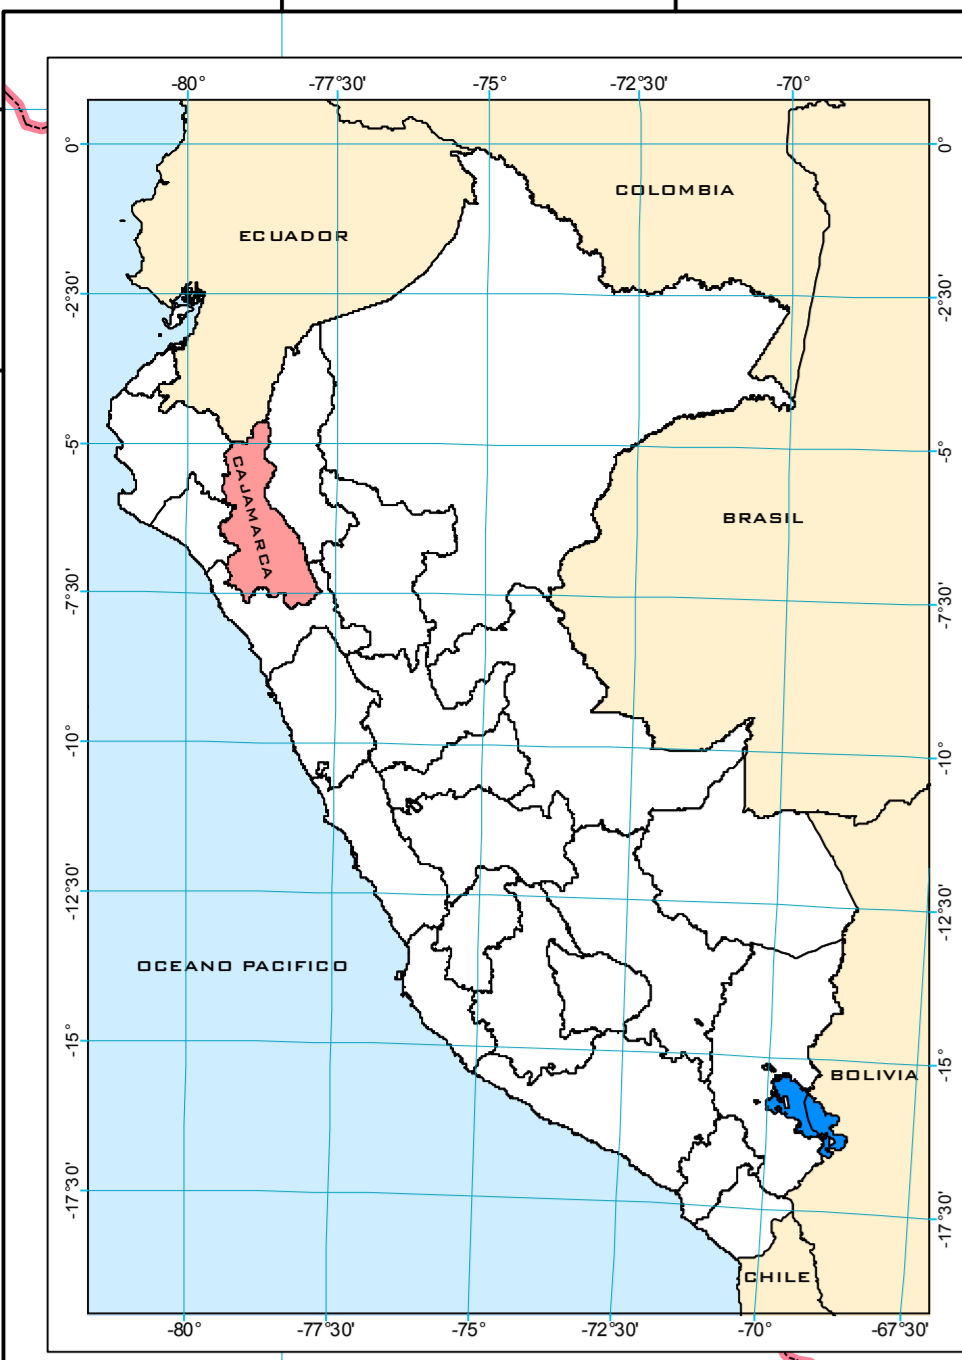

MAPA DE ENFERMEDADES ENDÉMICAS - PESTE

GOBIERNO REGIONAL DE CAJAMARCA
GERENCIA REGIONAL DE PLANEAMIENTO PRESUPUESTO Y ACONDICIONAMIENTO TERRITORIAL
SUB GERENCIA DE ACONDICIONAMIENTO TERRITORIAL

Proyecto: **ORDENAMIENTO TERRITORIAL DE LA REGIÓN CAJAMARCA ZONIFICACIÓN ECONÓMICA Y ECOLÓGICA**

MAPA: **PESTE**

Fuente: Dirección General de Epidemiología - MINSA, Diciembre del 2008
Límites Elaborados por el INEI con Fines Constitales, Año 2002

Proyección y Datum: Sistema de Coordenadas Proyectadas: UTM
Datum Horizontal: WGS 1984
Zona o Huso Horario: 17 Sur

Actualizado por: Soc. Lic. Jorge Fidel Ordoñez Zevallos
Especialista en Ciencias Sociales del Equipo ZEE - OT

Procesado por: Milton Enrique Córdova Rodríguez
Especialista en SIG y Teledetección del Equipo ZEE - OT

Fecha: Cajamarca, Octubre del 2010

Escala Numérica: 1:250,000

Nro - 35_11

ECUADOR

PIURA

LAMBAYEQUE

LA LIBERTAD

AMAZONAS

LORETO

SAN MARTIN

CASOS DE PESTE - 2009

LEYENDA

PESTE - N° DE CASOS

- 0
- 0.1 - 2
- 2.1 - 5
- 5.1 - 8

RED VIAL

- Nacional
- Departamental

HIDROGRAFIA

- Ríos principales
- Lagunas

CAPITAL

- Departamental
- Provincial
- Distrital

LÍMITE POLÍTICO ADMINISTRATIVO

- Internacional
- Departamental
- Provincial
- Distrital