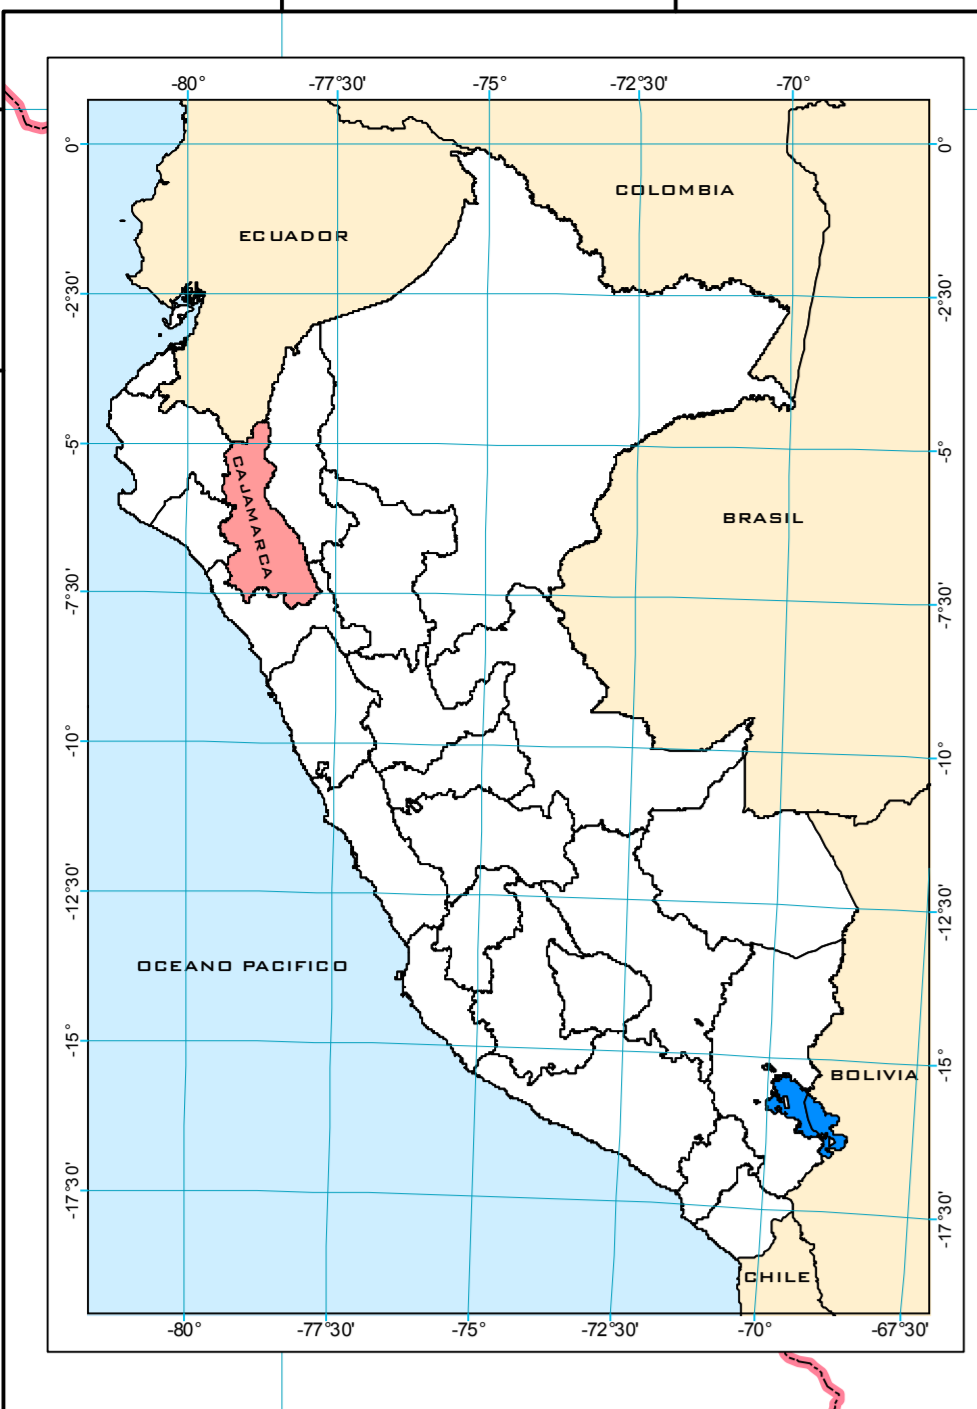

MAPA DE ENFERMEDADES ENDÉMICAS - EDA ACUOSA

GOBIERNO REGIONAL DE CAJAMARCA
GERENCIA REGIONAL DE PLANEAMIENTO PRESUPUESTO Y ACONDICIONAMIENTO TERRITORIAL
SUB GERENCIA DE ACONDICIONAMIENTO TERRITORIAL
Proyecto: ORDENAMIENTO TERRITORIAL DE LA REGIÓN CAJAMARCA ZONIFICACIÓN ECONÓMICA Y ECOLÓGICA

MAPA : **EDA ACUOSA**

Fuente: Dirección General de Epidemiología - MINSA, Diciembre del 2009
Límites Elaborados por el INEI con Fines Constitucionales, Año 2002

Proyección y Datum: Sistema de Coordenadas Proyectadas: UTM
Datum Horizontal: WGS 1984
Zona o Huso Horario: 17 Sur

Actualizado por: Soc. Lic. Jorge Fidel Ordoñez Zevallos
Especialista en Ciencias Sociales del Equipo ZEE - OT

Procesado por: Milton Enrique Córdova Rodríguez
Especialista en SIG y Teledetección del Equipo ZEE - OT

Fecha: Cajamarca, Octubre del 2010

Escala Numérica: 1:250.000

Nro - 35_4