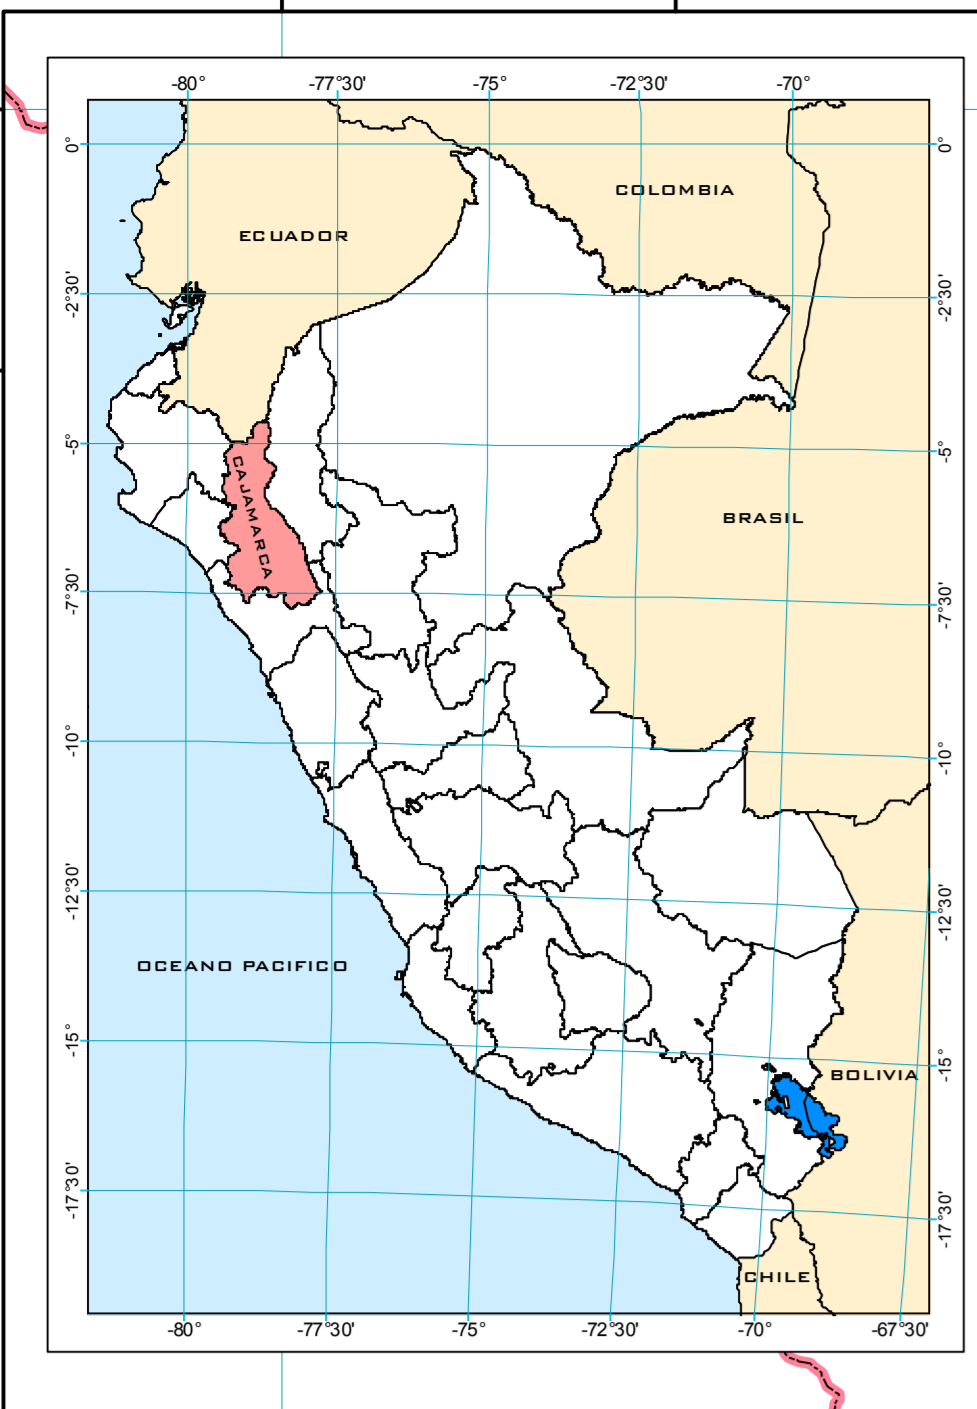

MAPA DE ÍNDICE DE DESARROLLO ECONÓMICO A NIVEL DISTRITAL

GOBIERNO REGIONAL DE CAJAMARCA
GERENCIA REGIONAL DE PLANEAMIENTO PRESUPUESTO Y ACONDICIONAMIENTO TERRITORIAL
SUB GERENCIA DE ACONDICIONAMIENTO TERRITORIAL

Proyecto: ORDENAMIENTO TERRITORIAL DE LA REGIÓN CAJAMARCA ZONIFICACIÓN ECONÓMICA Y ECOLÓGICA

MAPA : **ÍNDICE DE DESARROLLO ECONÓMICO A NIVEL DISTRITAL**

Fuente: Equipo para el Desarrollo Humano, Perú 2008 - PNUD. Límites Elaborados por el INEI con Fines Catastrales, Año 2002

Proyección y Datum: Sistema de Coordenadas Proyectadas: UTM Datum Horizontal: WGS 1984 Zona o Huso Horizontal: 17 Sur

Actualizado por: Soc. Lic. Jorge Fajó Ordoñez Zevallos Especialista en Ciencias Sociales del Equipo ZEE - OT Econ. Lizbeth Jovanna Sánchez Urbaga Economista del Equipo ZEE - OT

Procesado por: Milton Enrique Coronado Rodríguez Especialista en SIG y Teledetección del Equipo ZEE - OT

Fecha: Cajamarca, Octubre del 2010 **Escala Numérica:** 1:250,000 **Nro -38_1**

LEYENDA

ÍNDICE DE DESARROLLO HUMANO

- 0.46660 - 0.49570
- 0.49571 - 0.51730
- 0.51731 - 0.53990
- 0.53991 - 0.56380
- 0.56381 - 0.60000

RED VIAL

- Nacional
- Departamental
- Vicinal

HIDROGRAFIA

- Rios principales
- Lagunas

CAPITAL

- Departamental
- Provincial
- Distrital

LÍMITE POLÍTICO ADMINISTRATIVO

- Internacional
- Departamental
- Provincial
- Distrital