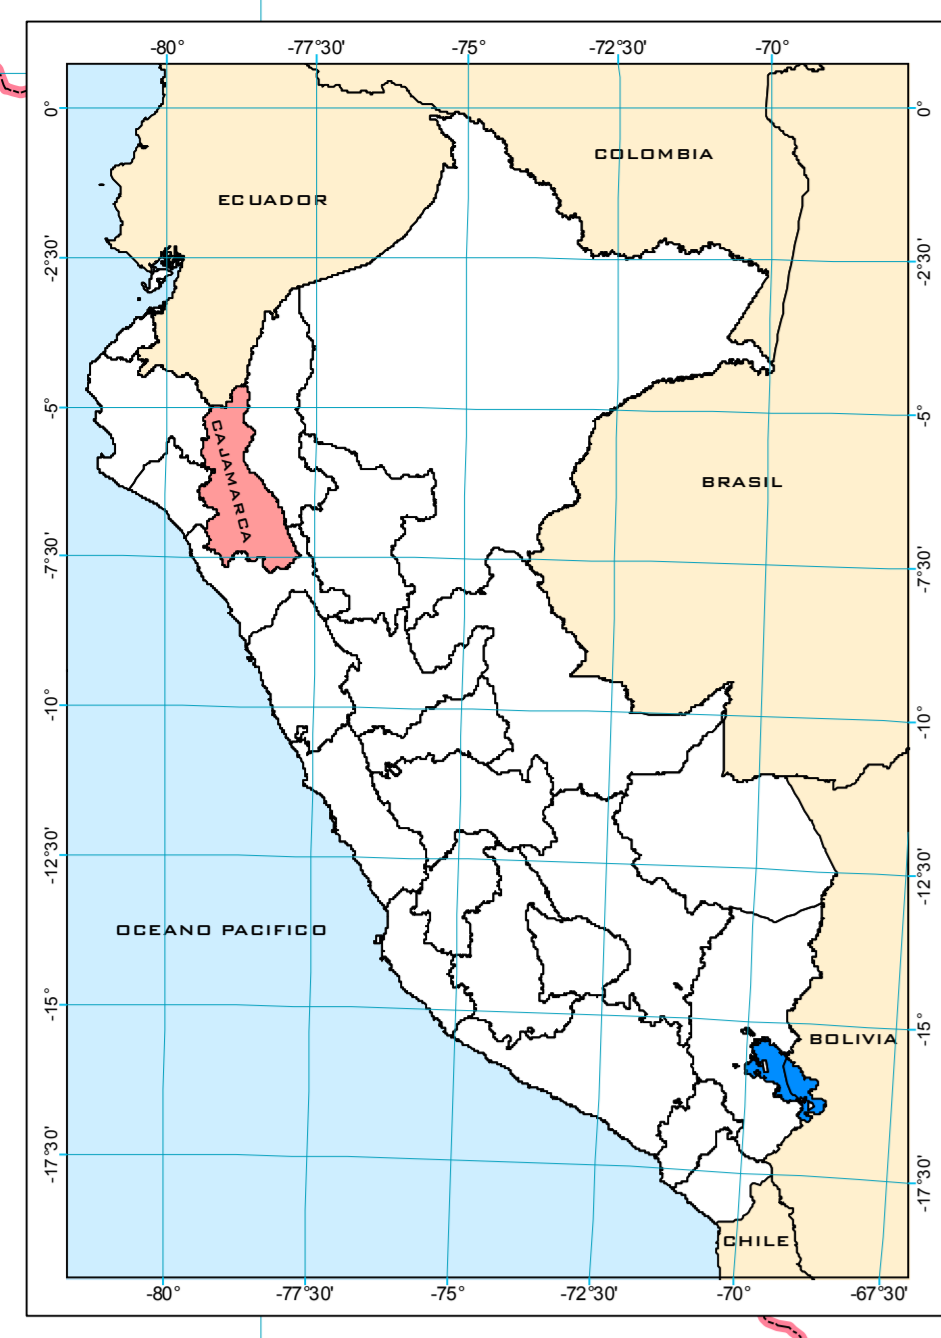

MAPA DE NIVEL EDUCATIVO NO UNIVERSITARIO A NIVEL DISTRITAL

GOBIERNO REGIONAL DE CAJAMARCA
GERENCIA REGIONAL DE PLANEAMIENTO PRESUPUESTO Y ACONDICIONAMIENTO TERRITORIAL
SUB GERENCIA DE ACONDICIONAMIENTO TERRITORIAL

Proyecto: **ORDENAMIENTO TERRITORIAL DE LA REGION CAJAMARCA ZONIFICACION ECONOMICA Y ECOLOGICA**

MAPA : **NIVEL EDUCATIVO NO UNIVERSITARIO A NIVEL DISTRITAL (%)**

Fuente: Censo 2007 publicado por el INEI. Límites Elaborados por el INEI con Fines Censales, Año 2002

Proyección y Datum: Sistema de Coordenadas Proyectadas: UTM Datum Horizontal: WGS 1984 Zona o Huso Horario: 17 Sur

Elaborado por: Soc. Lic. Jorge Fidel Orvillo Zevallos Especialista en Ciencias Sociales del Equipo ZEE - OT

Procesado por: Milton Enrique Córdova Rodríguez Especialista en SIG y Teledetección del Equipo ZEE - OT

Fecha: Cajamarca, Octubre del 2010

Escala Numérica: 1:250,000

Nro - 51_4

ECUADOR

PIURA

AMAZONAS

LAMBAYEQUE

LA LIBERTAD

LORETO

SAN MARTIN

NIVEL EDUCATIVO NO UNIVERSITARIO DE 15 AÑOS A MÁS

LEYENDA

NIVEL EDUCATIVO NO UNIVERSITARIO DE 15 AÑOS A MÁS

- 0.34 - 1.31 %
- 1.32 - 2.21 %
- 2.22 - 3.64 %
- 3.65 - 6.87 %
- 6.88 - 12.15 %

RED VIAL

- Nacional
- Departamental

HIRODRAFIA

- Ríos principales
- Lagunas

CAPITAL

- Departamental
- Provincial
- Distrital

LÍMITE POLÍTICO ADMINISTRATIVO

- Internacional
- Departamental
- Provincial
- Distrital